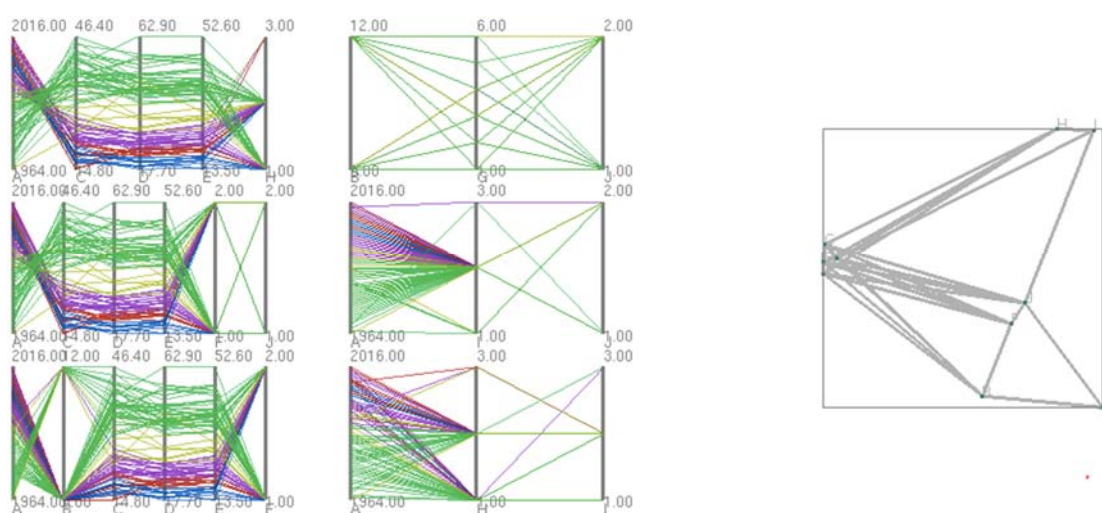

### ☆ 結果と考察 ☆

まず、キャプチャ 1 は **Clustering** を 5 にしただけの状態である PCP による折れ線と散布図を示したものである。

キャプチャ 1

ここから、画面右上のスライダーを動かすことによって相関の強さを見ていく。

キャプチャ 2

キャプチャ 2 を見ると、A.C.D.E と A.B.D.E の相関が強いということが読み取れる。詳しく見ていく。A(放送年度)と C(初回視聴率)の関係は、年が現在に近付いていくにつれて全体的に初回視聴率が悪くなっている。また、C と D(最高視聴率)と E(平均視聴率)について、ほぼ視聴率は 1 : 1 の関係のようにになっている。つまり、初回視聴率が高

いほど最高視聴率や平均視聴率も高い。ただし、この折れ線グラフからさらに分かるのは、最高視聴率と平均視聴率は特にお互い1：1の関係になっているということだ。これは折れ線が初回視聴率と最高視聴率の間よりも交わりが少ないことから言える。つまり、初回視聴率が高いから平均視聴率が高い、よりも最高視聴率が高い方が平均視聴率が高いと言える。また、キャプチャ2の下の折れ線グラフを見る。B(放送期間)とDの関係から、放送期間が1年である方が最高視聴率が全体的に高めであることが分かる。

キャプチャ3

次にキャプチャ3について考察する。6つの折れ線グラフがあるので、右上から下に①②③、左の列に④⑤⑥とグループに番号をつけておく。

①B(放送期間)、G(主な舞台地の数)、J(語りの性別)

放送期間が長い方が少し撮影地の数が多い。

②A(放送年度)、I(主人公の性別)、J(語りの性別)

主人公の性別はほとんど女性がつとめていることが分かる。

③A(放送年度)、H(原作者の性別)、I(主人公の性別)