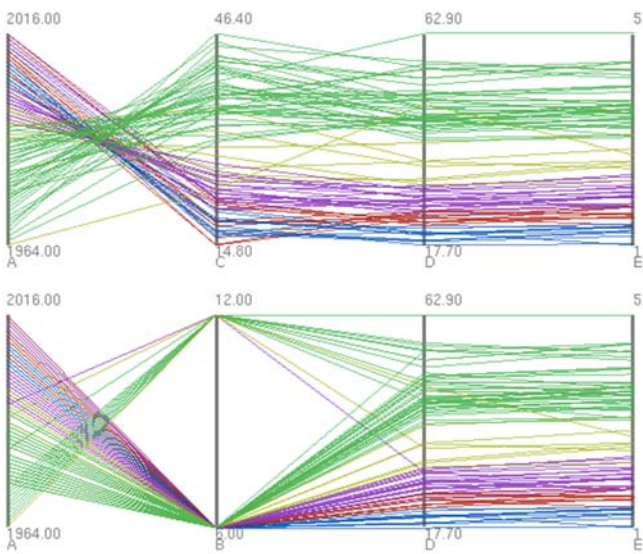

### ☆はじめに☆

NHK 朝の連続ドラマ小説の第 4 作から第 9 5 作に対して可視化する。(第 1-3 作は視聴率のデータがなかった。また、最新作である第 9 5 作は現在放送中であるため、2/2 時点での最高視聴率と平均視聴率を用いた。)分析する項目は以下の通りである。

- A.放送年度
- B.放送期間(月)
- C.初回視聴率
- D.最高視聴率
- E.平均視聴率
- F.制作局(東京なら 1、大阪なら 2)
- G.主な舞台地の数
- H.原作者の性別(男なら 1、女なら 2)
- I.主人公の性別(男なら 1、女なら 2、複数の場合 3)
- J.語りの性別(男なら 1、女なら 2)

### ☆ 結果と考察 ☆

まず、キャプチャ 1 は **Clustering** を 5 にしただけの状態である PCP による折れ線と散布図を示したものである。

キャプチャ 1

ここから、画面右上のスライダーを動かすことによって相関の強さを見ていく。

キャプチャ 2

キャプチャ 2 を見ると、A.C.D.E と A.B.D.E の相関が強いということが読み取れる。詳しく見ていく。A(放送年度)と C(初回視聴率)の関係は、年が現在に近付いていくにつれて全体的に初回視聴率が悪くなっている。また、C と D(最高視聴率)と E(平均視聴率)について、ほぼ視聴率は 1 : 1 の関係のようにになっている。つまり、初回視聴率が高

いほど最高視聴率や平均視聴率も高い。ただし、この折れ線グラフからさらに分かるのは、最高視聴率と平均視聴率は特にお互い1：1の関係になっているということだ。これは折れ線が初回視聴率と最高視聴率の間よりも交わりが少ないことから言える。つまり、初回視聴率が高いから平均視聴率が高い、よりも最高視聴率が高い方が平均視聴率が高いと言える。また、キャプチャ2の下の折れ線グラフを見る。B(放送期間)とDの関係から、放送期間が1年である方が最高視聴率が全体的に高めであることが分かる。

キャプチャ3

次にキャプチャ3について考察する。6つの折れ線グラフがあるので、右上から下に①②③、左の列に④⑤⑥とグループに番号をつけておく。

①B(放送期間)、G(主な舞台地の数)、J(語りの性別)

放送期間が長い方が少し撮影地の数が多い。

②A(放送年度)、I(主人公の性別)、J(語りの性別)

主人公の性別はほとんど女性がつとめていることが分かる。

③A(放送年度)、H(原作者の性別)、I(主人公の性別)