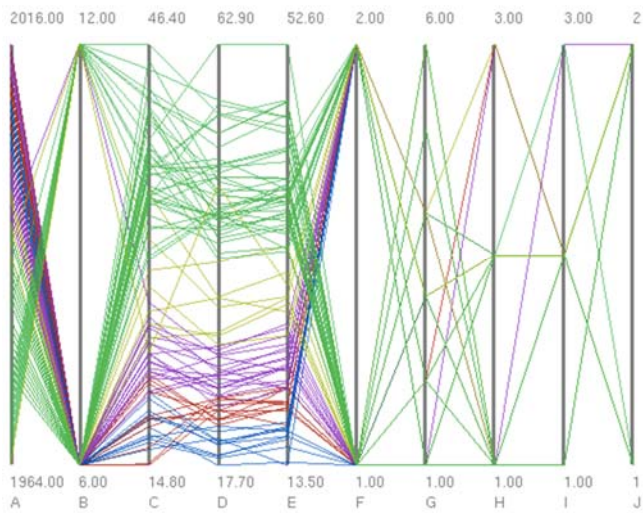

### ☆はじめに☆

NHK 朝の連続ドラマ小説の第 4 作から第 9 5 作に対して可視化する。(第 1-3 作は視聴率のデータがなかった。また、最新作である第 9 5 作は現在放送中であるため、2/2 時点での最高視聴率と平均視聴率を用いた。)分析する項目は以下の通りである。

- A.放送年度
- B.放送期間(月)
- C.初回視聴率
- D.最高視聴率
- E.平均視聴率
- F.制作局(東京なら 1、大阪なら 2)
- G.主な舞台地の数
- H.原作者の性別(男なら 1、女なら 2)
- I.主人公の性別(男なら 1、女なら 2、複数の場合 3)
- J.語りの性別(男なら 1、女なら 2)

### ☆ 結果と考察 ☆

まず、キャプチャ 1 は **Clustering** を 5 にしただけの状態である PCP による折れ線と散布図を示したものである。

キャプチャ 1

ここから、画面右上のスライダーを動かすことによって相関の強さを見ていく。

キャプチャ 2

キャプチャ 2 を見ると、A.C.D.E と A.B.D.E の相関が強いということが読み取れる。詳しく見ていく。A(放送年度)と C(初回視聴率)の関係は、年が現在に近付いていくにつれて全体的に初回視聴率が悪くなっている。また、C と D(最高視聴率)と E(平均視聴率)について、ほぼ視聴率は 1 : 1 の関係のようにになっている。つまり、初回視聴率が高

いほど最高視聴率や平均視聴率も高い。ただし、この折れ線グラフからさらに分かるのは、最高視聴率と平均視聴率は特にお互い1：1の関係になっているということだ。これは折れ線が初回視聴率と最高視聴率の間よりも交わりが少ないことから言える。つまり、初回視聴率が高いから平均視聴率が高い、よりも最高視聴率が高い方が平均視聴率が高いと言える。また、キャプチャ2の下の折れ線グラフを見る。B(放送期間)とDの関係から、放送期間が1年である方が最高視聴率が全体的に高めであることが分かる。

キャプチャ3

次にキャプチャ3について考察する。6つの折れ線グラフがあるので、右上から下に①②③、左の列に④⑤⑥とグループに番号をつけておく。

①B(放送期間)、G(主な舞台地の数)、J(語りの性別)

放送期間が長い方が少し撮影地の数が多い。

②A(放送年度)、I(主人公の性別)、J(語りの性別)

主人公の性別はほとんど女性がつとめていることが分かる。

③A(放送年度)、H(原作者の性別)、I(主人公の性別)